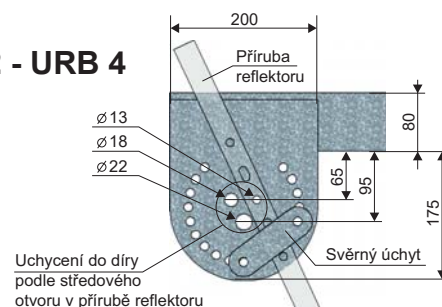

VÝLOŽNÍKY

TYPOVÁ
ŘADA
URB

Konzolové výložníky

Typ	Obj. číslo	L (mm)	R (mm)	D (mm)	Hmotn. (kg)	Plocha (m ²)
URB 1/60	12200-00480	440	-	60	3,6	0,20
URB 1/76	12200-00481	440	-	76	4,0	0,22
URB 1/89	12200-00482	440	-	89	4,6	0,24
URB 1/114	12200-00483	440	-	114	5,1	0,26
URB 2/60	12200-00484	1000	800	60	11,8	0,55
URB 2/76	12200-00485	1000	800	76	12,3	0,57
URB 2/89	12200-00486	1000	800	89	12,9	0,59
URB 2/114	12200-00487	1000	800	114	13,3	0,61
URB 3/76	12200-00488	1800	800	76	19,5	0,82
URB 3/89	12200-00489	1800	800	89	20,0	0,84
URB 3/114	12200-00490	1800	800	114	20,6	0,86
URB 4/89	12200-00491	2600	800	89	31,9	1,13
URB 4/114	12200-00492	2600	800	114	32,5	1,15
URB 4/89-900	12200-00462	1100	900	89	18,1	0,80
URB 4/114-900	12200-00461	1100	900	114	18,5	0,82

Reflektorový výložník URB:

Je určen pro uchycení jednoho až čtyř reflektorů.

PROVEDENÍ:

- řada URB s možností natáčení, pro reflektory – každý do šířky 600 mm a hmotnosti do 30 kg

POVRCHOVÁ ÚPRAVA:

- žárové zinkování dle normy DIN EN ISO 1461
- žárové zinkování s vrchním nátěrem dle tabulek RAL

CERTIFIKACE A SHODA:

Výrobek svým charakterem odpovídá souboru norem ČSN EN 40 a splňuje požadavky dle ČSN EN ISO 3834, jakost výrobku je řízena dle EN ISO 9001:2015.

OTVORY PRO UCHYCENÍ REFLEKTORU

URB 2 - URB 4