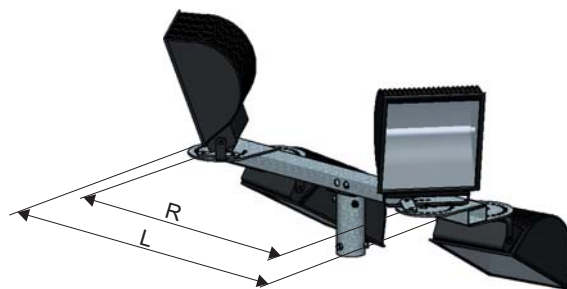

CERTIFIKACE A SHODA:

Výrobek svým charakterem odpovídá souboru norem ČSN EN 40 a splňuje požadavky dle ČSN EN ISO 3834, jakost výrobku je řízena dle EN ISO 9001:2015.