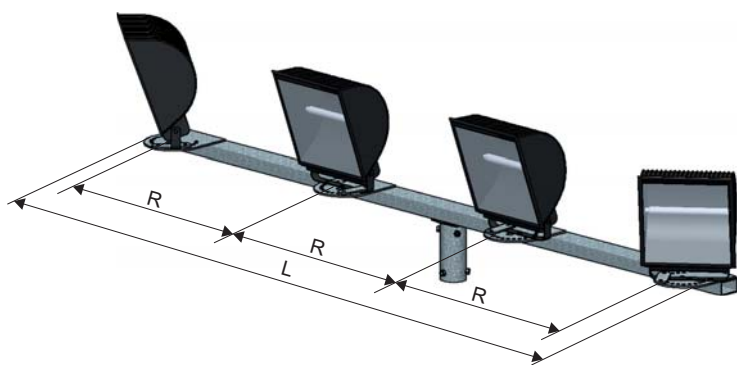

VÝLOŽNÍKY

TYPOVÁ
ŘADA
URB

Konzolové výložníky

Typ	Obj. číslo	L (mm)	R (mm)	D (mm)	Hmotn. (kg)	Plocha (m ²)
URB 1/60	12200-00480	440	-	60	3,6	0,20
URB 1/76	12200-00481	440	-	76	4,0	0,22
URB 1/89	12200-00482	440	-	89	4,6	0,24
URB 1/114	12200-00483	440	-	114	5,1	0,26
URB 2/60	12200-00484	1000	800	60	11,8	0,55
URB 2/76	12200-00485	1000	800	76	12,3	0,57
URB 2/89	12200-00486	1000	800	89	12,9	0,59
URB 2/114	12200-00487	1000	800	114	13,3	0,61
URB 3/76	12200-00488	1800	800	76	19,5	0,82
URB 3/89	12200-00489	1800	800	89	20,0	0,84
URB 3/114	12200-00490	1800	800	114	20,6	0,86
URB 4/89	12200-00491	2600	800	89	31,9	1,13
URB 4/114	12200-00492	2600	800	114	32,5	1,15
URB 4/89-900	12200-00462	1100	900	89	18,1	0,80
URB 4/114-900	12200-00461	1100	900	114	18,5	0,82

Reflektorový výložník URB:

Je určen pro uchycení jednoho až čtyř reflektorů.

PROVEDENÍ:

- řada URB s možností natáčení, pro reflektory – každý do šířky 600 mm a hmotnosti do 30 kg

POVRCHOVÁ ÚPRAVA:

- žárové zinkování dle normy DIN EN ISO 1461
- žárové zinkování s vrchním nátěrem dle tabulek RAL

CERTIFIKACE A SHODA:

Výrobek svým charakterem odpovídá souboru norem ČSN EN 40 a splňuje požadavky dle ČSN EN ISO 3834, jakost výrobku je řízena dle EN ISO 9001:2015.

OTVORY PRO UCHYCENÍ REFLEKTORU

URB 2 - URB 4