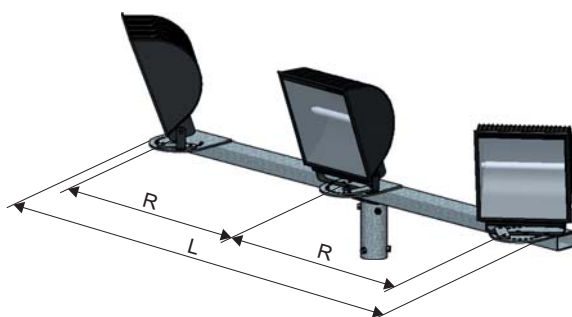

VÝLOŽNÍKY

TYPOVÁ
ŘADA
URB

Konzolové výložníky

Typ	Obj. číslo	L (mm)	R (mm)	D (mm)	Hmotn. (kg)	Plocha (m ²)
URB 1/60	12200-00480	440	-	60	3,6	0,20
URB 1/76	12200-00481	440	-	76	4,0	0,22
URB 1/89	12200-00482	440	-	89	4,6	0,24
URB 1/114	12200-00483	440	-	114	5,1	0,26
URB 2/60	12200-00484	1000	800	60	11,8	0,55
URB 2/76	12200-00485	1000	800	76	12,3	0,57
URB 2/89	12200-00486	1000	800	89	12,9	0,59
URB 2/114	12200-00487	1000	800	114	13,3	0,61
URB 3/76	12200-00488	1800	800	76	19,5	0,82
URB 3/89	12200-00489	1800	800	89	20,0	0,84
URB 3/114	12200-00490	1800	800	114	20,6	0,86
URB 4/89	12200-00491	2600	800	89	31,9	1,13
URB 4/114	12200-00492	2600	800	114	32,5	1,15
URB 4/89-900	12200-00462	1100	900	89	18,1	0,80
URB 4/114-900	12200-00461	1100	900	114	18,5	0,82

Reflektorový výložník URB:

Je určen pro uchycení jednoho až čtyř reflektorů.

PROVEDENÍ:

- řada URB s možností natáčení, pro reflektory – každý do šířky 600 mm a hmotnosti do 30 kg

POVRCHOVÁ ÚPRAVA:

- žárové zinkování dle normy DIN EN ISO 1461
- žárové zinkování s vrchním nátěrem dle tabulek RAL

CERTIFIKACE A SHODA:

Výrobek svým charakterem odpovídá souboru norem ČSN EN 40 a splňuje požadavky dle ČSN EN ISO 3834, jakost výrobku je řízena dle EN ISO 9001:2015.

OTVORY PRO UCHYCENÍ REFLEKTORU

URB 2 - URB 4