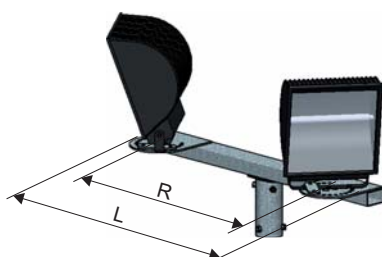

VÝLOŽNÍKY

TYPOVÁ
ŘADA
URB

Konzolové výložníky

Typ	Obj. číslo	L (mm)	R (mm)	D (mm)	Hmotn. (kg)	Plocha (m ²)
URB 1/60	12200-00480	440	-	60	3,6	0,20
URB 1/76	12200-00481	440	-	76	4,0	0,22
URB 1/89	12200-00482	440	-	89	4,6	0,24
URB 1/114	12200-00483	440	-	114	5,1	0,26
URB 2/60	12200-00484	1000	800	60	11,8	0,55
URB 2/76	12200-00485	1000	800	76	12,3	0,57
URB 2/89	12200-00486	1000	800	89	12,9	0,59
URB 2/114	12200-00487	1000	800	114	13,3	0,61
URB 3/76	12200-00488	1800	800	76	19,5	0,82
URB 3/89	12200-00489	1800	800	89	20,0	0,84
URB 3/114	12200-00490	1800	800	114	20,6	0,86
URB 4/89	12200-00491	2600	800	89	31,9	1,13
URB 4/114	12200-00492	2600	800	114	32,5	1,15
URB 4/89-900	12200-00462	1100	900	89	18,1	0,80
URB 4/114-900	12200-00461	1100	900	114	18,5	0,82

Reflektorový výložník URB:

Je určen pro uchycení jednoho až čtyř reflektorů.

PROVEDENÍ:

- řada URB s možností natáčení, pro reflektory – každý do šířky 600 mm a hmotnosti do 30 kg

POVRCHOVÁ ÚPRAVA:

- žárové zinkování dle normy DIN EN ISO 1461
- žárové zinkování s vrchním nátěrem dle tabulek RAL