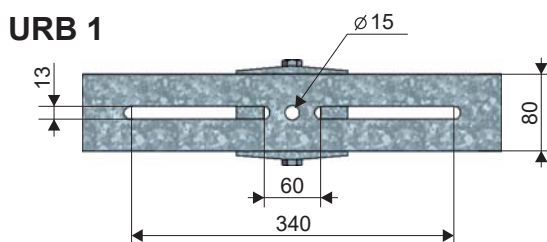

OTVORY PRO UCHYCENÍ REFLEKTORU