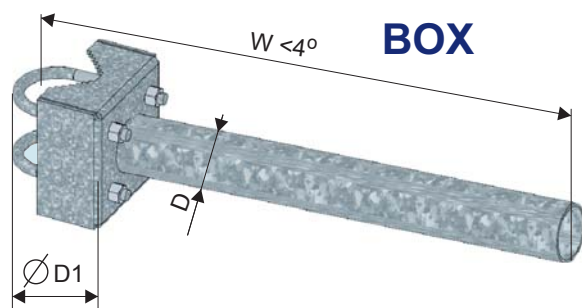

VÝLOŽNÍKY

TYPOVÁ ŘADA
BOX
BDX

Třmenové a bandimex výložníky

TYPY STOŽÁRŮ BOX:

Výložník typu BOX se používá pro osazení svítidel na různých typech stožárů.

PROVEDENÍ:

- tento výložník se libovolně připevňuje na dřík o průměru 60-89 mm
- fixace se provádí pomocí dvou ocelových třmenů, které jsou jeho součástí

CERTIFIKACE A SHODA:

Výrobek svým charakterem odpovídá souboru norem ČSN EN 40 a splňuje požadavky dle ČSN EN ISO 3834, jakost výrobku je řízena dle EN ISO 9001:2015.

Typ	Obj. číslo	W (mm)	D (mm)	Hmotn. (kg)	Plocha (m ²)
BOX - 300/60	12200-00340	300	60	3,5	0,26
BOX - 300/76	12200-00404	300	60	3,7	0,26
BOX - 300/89	12200-00410	300	60	3,8	0,27
BOX - 500/60	12200-00341	500	60	4,4	0,33
BOX - 500/76	12200-00405	500	60	4,5	0,34
BOX - 500/89	12200-00411	500	60	4,6	0,34
BOX - 750/60	12200-00342	750	60	5,4	0,42
BOX - 750/76	12200-00406	750	60	5,6	0,43
BOX - 750/89	12200-00412	750	60	5,7	0,43
BOX - 1000/60	12200-00343	1 000	60	6,4	0,51
BOX - 1000/76	12200-00407	1 000	60	6,6	0,52
BOX - 1000/89	12200-00413	1 000	60	6,7	0,52
BOX - 1250/60	12200-00344	1 250	60	7,5	0,60
BOX - 1250/76	12200-00408	1 250	60	7,7	0,61
BOX - 1250/89	12200-00414	1 250	60	7,8	0,61
BOX - 1500/60	12200-00345	1 500	60	8,5	0,69
BOX - 1500/76	12200-00409	1 500	60	8,7	0,70
BOX - 1500/89	12200-00415	1 500	60	8,8	0,70

TYPY STOŽÁRŮ BDX:

Výložník typu BDX se používá pro osazení lehkých svítidel či kamer na různých typech stožárů.

PROVEDENÍ:

- tento výložník se libovolně připevňuje na dřík.
- fixace se provádí pomocí dvou ocelových pásek
- BDX 60 na průměr 60 mm
- BDX 100 na průměr 100-189 mm
- BDX 190 na průměr 190-330 mm