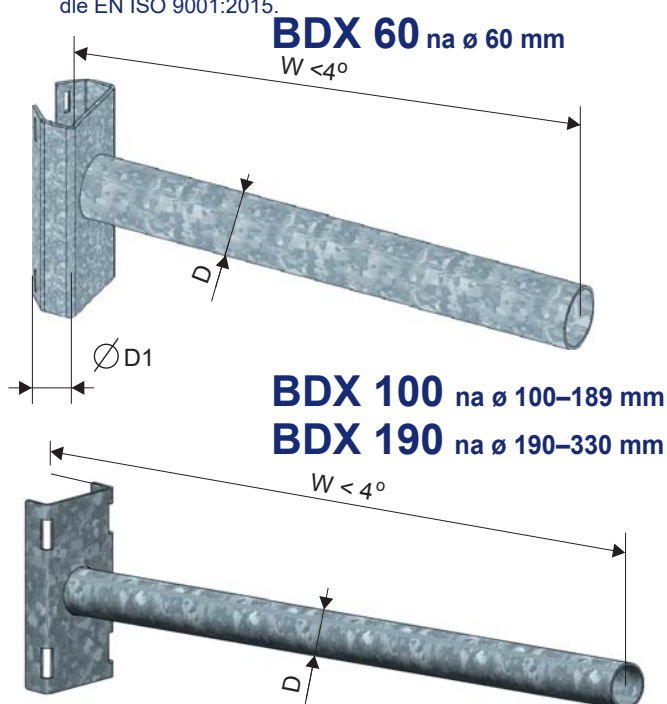

VÝLOŽNÍKY

TYPOVÁ ŘADA
BOX
BDX

Třmenové a bandimex výložníky

TYPY STOŽÁRŮ BOX:

Výložník typu BOX se používá pro osazení svítidel na různých typech stožárů.

PROVEDENÍ:

- tento výložník se libovolně připevňuje na dřík o průměru 60-89 mm
- fixace se provádí pomocí dvou ocelových třmenů, které jsou jeho součástí

CERTIFIKACE A SHODA:

Výrobek svým charakterem odpovídá souboru norem ČSN EN 40 a splňuje požadavky dle ČSN EN ISO 3834, jakost výrobku je řízena dle EN ISO 9001:2015.

Typ	Obj. číslo	W (mm)	D (mm)	Hmotn. (kg)	Plocha (m ²)
BOX - 300/60	12200-00340	300	60	3,5	0,26
BOX - 300/76	12200-00404	300	60	3,7	0,26
BOX - 300/89	12200-00410	300	60	3,8	0,27
BOX - 500/60	12200-00341	500	60	4,4	0,33
BOX - 500/76	12200-00405	500	60	4,5	0,34
BOX - 500/89	12200-00411	500	60	4,6	0,34
BOX - 750/60	12200-00342	750	60	5,4	0,42
BOX - 750/76	12200-00406	750	60	5,6	0,43
BOX - 750/89	12200-00412	750	60	5,7	0,43
BOX - 1000/60	12200-00343	1 000	60	6,4	0,51
BOX - 1000/76	12200-00407	1 000	60	6,6	0,52
BOX - 1000/89	12200-00413	1 000	60	6,7	0,52
BOX - 1250/60	12200-00344	1 250	60	7,5	0,60
BOX - 1250/76	12200-00408	1 250	60	7,7	0,61
BOX - 1250/89	12200-00414	1 250	60	7,8	0,61
BOX - 1500/60	12200-00345	1 500	60	8,5	0,69
BOX - 1500/76	12200-00409	1 500	60	8,7	0,70
BOX - 1500/89	12200-00415	1 500	60	8,8	0,70