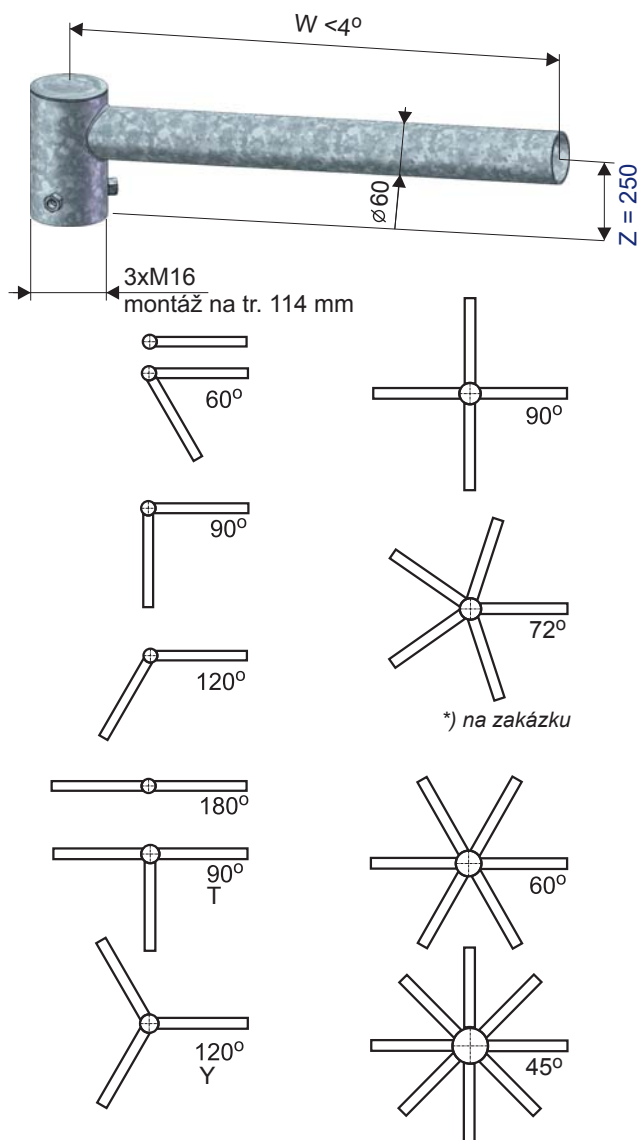

## Výložníky k osvětlovacím stožárům

### PROVEDENÍ:

- jedná se o výložník, který se nasazuje na vrchní stupeň dřívku a fixuje se ve zvolené pozici pomocí 3 šroubu M16
- 1-8 ramenné, délka vyložení v závislosti na výšce stožáru
- v rozebíratelném stavu podle délky a úhlu vyložení